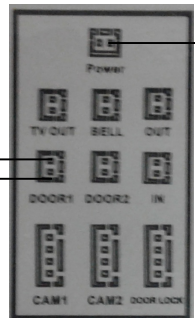

A  
B  
C  
D  
E  
F  
G  
H  
I

DC Tension DC15 V

CONNEXION SUR MONITEUR

ROUGE

NOIR

CONNEXION SUR PLATINE RUE

ROUGE

NOIR

MARRON

ORANGE

**OUVERTURE TOTAL**

- CARTE Q80 : BORNE 4 ET 1
- CARTE Q60 : BORNE 8 ET 1
- CARTE Q50 : BORNE 3 ET 2
- CARTE Q26 : BORNE 16 ET 15

**OUVERTURE PARTIEL PIETON**

- CARTE Q80 : BORNE 4 ET 3
- CARTE Q60 : BORNE 8 ET 7
- CARTE Q50 : BORNE 3 ET 1
- CARTE Q26 : BORNE 16 ET 14

**MONITEUR**  
Alimentation DC 15 V