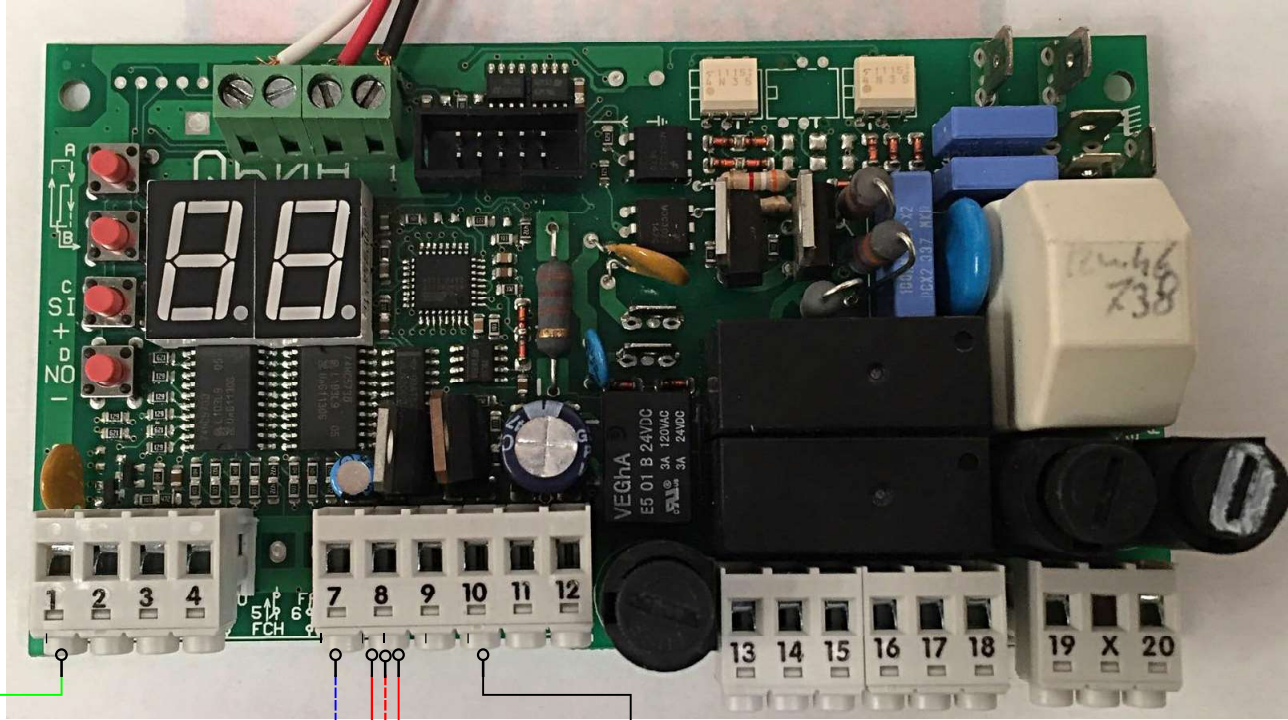

1 2 3 4 5 6 7 8 9 10 11 12 13 14 15 16 17

A B C D E F G H

Auteur : SAV DOZ

Date : 04/05/2020

Raccordement Clavier à Code SUS pour Q60 A/RA/S/RS

Fichier :

Folio : 1/1